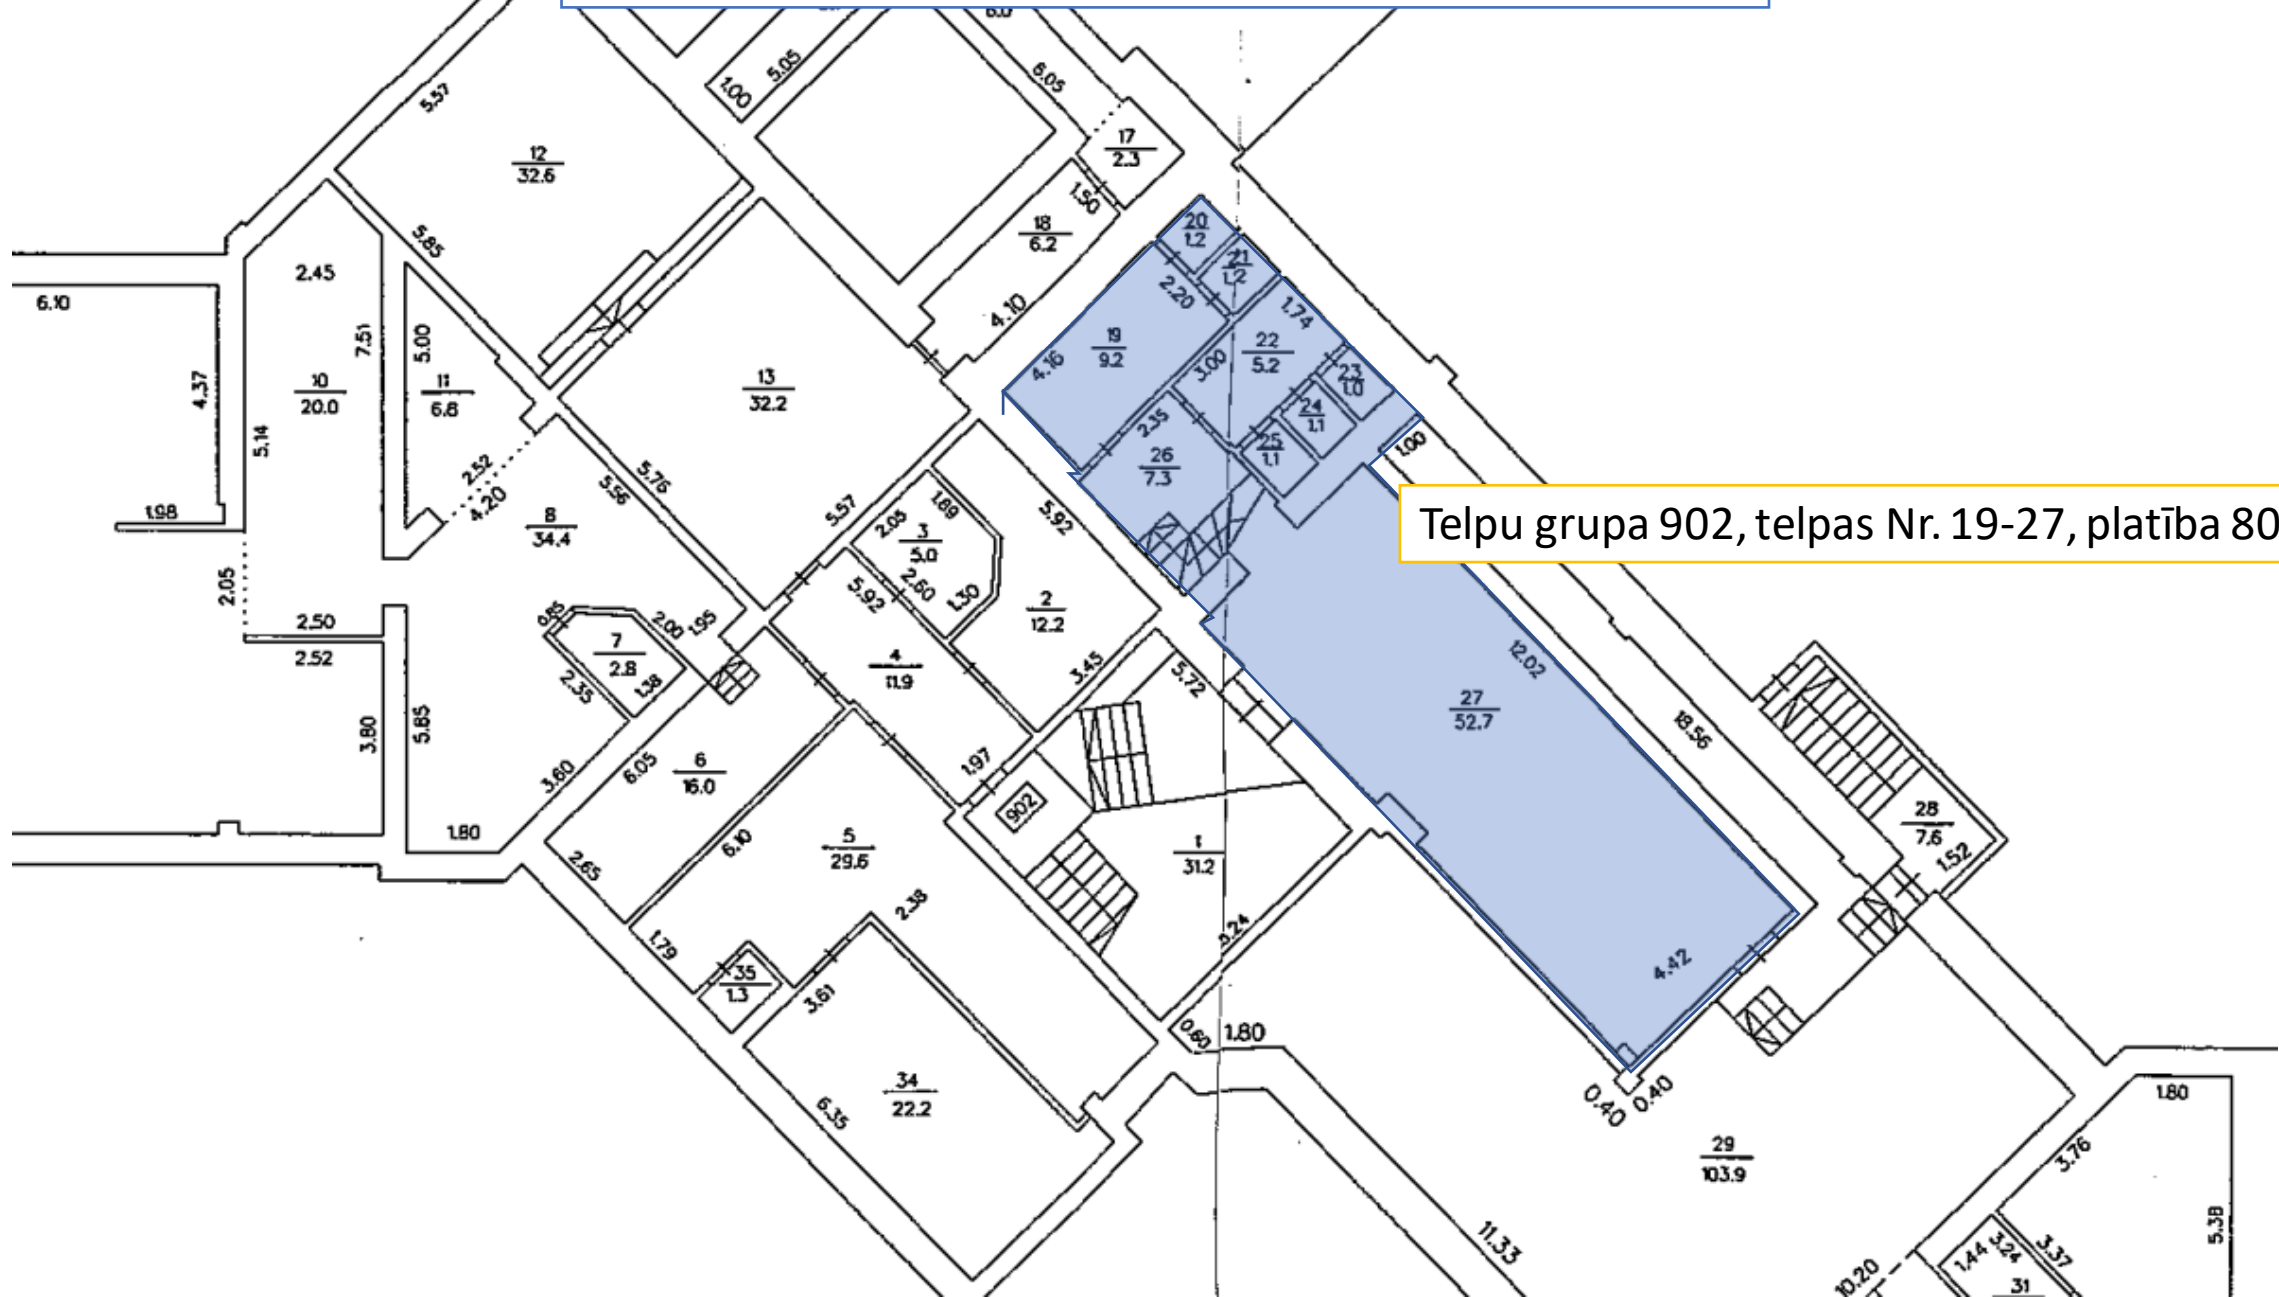

Liepāja, Graudu 50, pagraba stāva plāna daļa

Telpu grupa 902, telpas Nr. 19-27, platība 80 m²